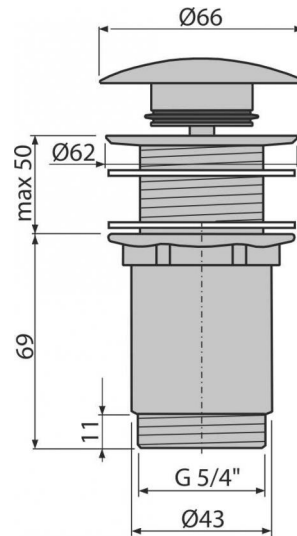

A395

Донный клапан сифона для умывальника CLICK/CLACK 5/4",
цельнометаллический с большой заглушкой, без перелива

Область применения

Для пластиковых и стеклянных раковин
Для раковин с переливом

Свойства

- Длительный срок службы механизма CLICK/CLACK
- Материал: латунь с хромированным покрытием
- Хромированное покрытие обладает высокой устойчивостью к механическим повреждениям
- Резьбовое соединение 5/4" для подключения сифона

Содержание комплекта

- Хромированная стальная пробка
- Силиконовая прокладка 2 шт.
- Корпус слива

Код заказа, Логистическая информация

Код	EAN	Вес (шт упаковка паллета)	Размеры (шт упаковка)	Количество (упаковка паллета)
A395	8595580500344	0,4084 12,2520 363,0560 кг	100×75×75 390×240×300 MM	30 840 шт

Гарантии 2/3 лет
Таможенный код 84818019
Свойства EN 274

Технические параметры

- Диаметр резьбы 5/4 "