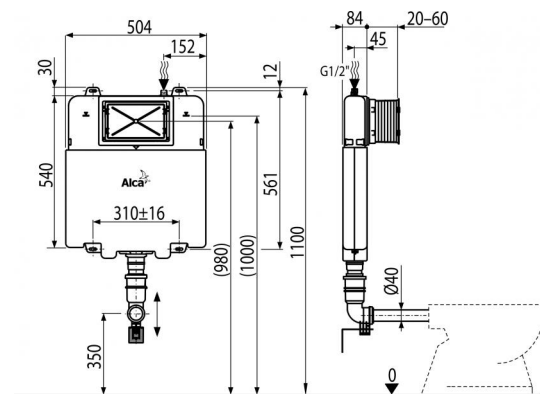

## Область применения

Предназначен для отдельно стоящих напольных унитазов или унитазов, закрепленных в полу  
Для ограждающих конструкций внутри и вокруг – монтажная глубина всего 84 мм

## Свойства

- Двойной смыв, независимо регулируемый, с гигиеническим резервом
- Совместима со всеми кнопками управления Alcaplast
- Конструкция полистирольной изоляции предотвращает процесс конденсации на поверхности бачка и ослабляет вибрацию в строительной конструкции
- Крышка сервисного отверстия упрощает процесс монтажа и защищает от влаги и грязи
- Материал: полипропилен
- Монтажная глубина рукава регулируется в диапазоне 20–95 мм
- Монтажная высота 1070 мм
- Бачок сделан из одного фрагмента полипропилена, что обеспечивает его 100% герметичность
- Подвод воды сзади/сверху посередине
- Угловой вентиль с возможностью подключения к системе трубопроводов Merpla
- Возможность сервиса без использования инструментов
- Монтажная глубина 84 мм

## Содержание комплекта

- Монтажный комплект: комбинированный шуруп Ø8×120 – 4 шт., дюбель Ø12 – 4 шт., шуруп 5×40, дюбель Ø8
- Рукав сервисного отверстия двусоставный, легко укорачивается
- Бачок с впускным и выпускным механизмом
- Соединительный комплект Ø40 для подключения воды к унитазу
- Толкатели механизма 2 шт.
- Резьбовое соединение 1/2" для подвода воды со встроенным угловым вентилем Schell 1/2"–3/8"

## Код заказа, Логистическая информация

Код	EAN	Вес (шт   упаковка   паллета)	Размеры (шт   упаковка)	Количество (упаковка   паллета)
AM1112	8595580550981	5,2697   5,2697   125,3940 кг	965×515×110   965×110×515 мм	1   20 шт