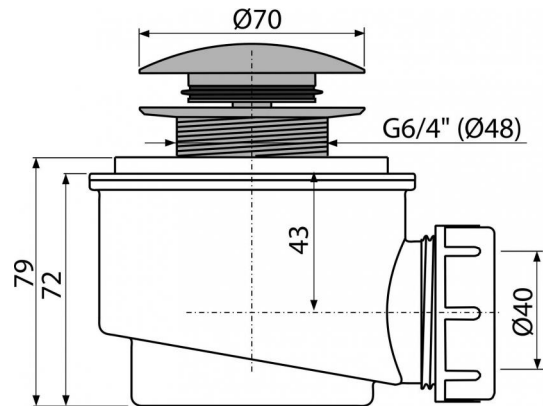

A465-50

Сифон для душевого поддона CLICK/CLACK, металл

**Область применения**

Для слива воды из душевых поддонов

Для душевых поддонов со сливным отверстием Ø50 мм

Свойства

- Материал: полипропилен, устойчивый к термическим и химическим воздействиям
- Сток можно подключить с помощью колена A52
- Самочищающаяся конструкция сифона
- Высота монтажа 79 мм
- Закрытие сливного клапана системой CLICK/CLACK

Содержание комплекта

- Монтажный комплект
- Хромированный донный клапан и слив
- Корпус сифона

Код заказа, Логистическая информация

Код	EAN	50 MM	Вес (шт упаковка паллета)	Размеры (шт упаковка)	Количество (упаковка паллета)
A465-50	8595580518844	50 MM	0,4132 12,3960 367,0880 кг	125×105×105 595×245×395 MM	30 840 шт

Гарантии

2/3 лет

Таможенный кодСвойства

39229000 EN 274

Технические параметры

- Сопротивление гидрозатвора против давления 588 Pa
- Сток воды 48,6 l/min
- Термическая устойчивость 95 °C
- Гидрозатвор 50 mm