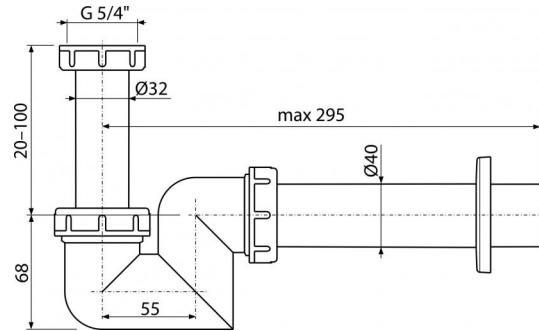

**A45F-DN40**

Сифон для умывальника и биде DN40, пластик

**Область применения**

Для раковин и биде

**Свойства**

- Материал: полипропилен
- Подключение к канализационной трубе Ø40 мм

**Содержание комплекта**

- Резьбовое соединение 5/4" для подключения слива раковины или биде
- Обрамление пластиковое
- Корпус сифона

**Код заказа, Логистическая информация**

Код	EAN	Вес (шт   упаковка   паллета)	Размеры (шт   упаковка)	Количество (упаковка   паллета)
A45F-DN40	8595580502423	40 MM 0,2256   5,6400   177,9200 кг	220×170×80   590×240×390 MM	25   700 шт