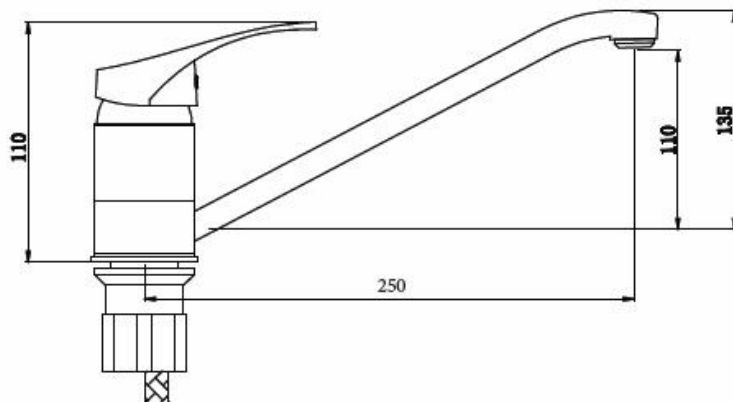

СЛ-ОД-Б21

[Б-серия] Дача

Смеситель для мойки с длинным изливом (250 мм), одноручный. Б21

Комплектность:

1. Монтажная группа для горизонтального крепления: гайка из латуни и пластика;
2. Гибкая подводка (смесительная пара), L=350 мм;
3. Пластиковый аэратор с "монетарным" креплением;
4. Картридж с керамическими дисками \varnothing 35 мм. Угол поворота 100 градусов;
5. Индивидуальная упаковка, обеспечивающая полную сохранность изделия;
6. Документация на смеситель.

Вес изделия
(брутто)

0.82

Габариты упаковки
изделия (дхШхВ)

30x11.2x5.5

Количество
в мастер-упаковке

12

Габариты мастер-
упаковки (дхШхВ)

46.5x31.5x18

Вес мастер-
упаковки
(брутто)

9.80

Объем упаковки
изделия

0.0025

Объем мастер-
упаковки

0.0303