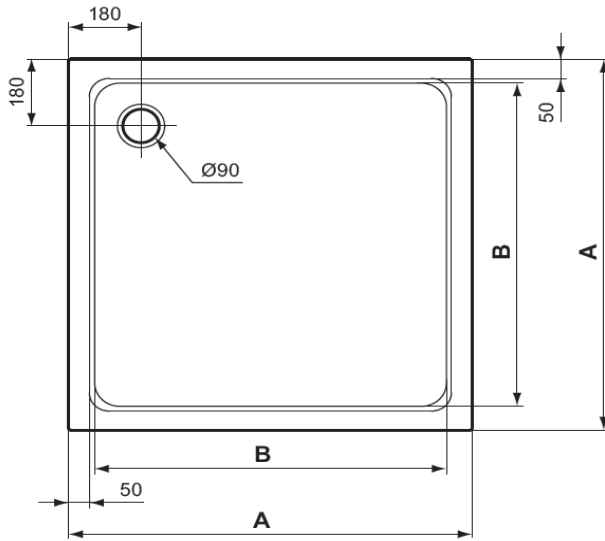

HOTLINE Акриловый квадратный душевой поддон 80X80X7 см. Отверстие слива 90 мм. Крепеж и слив заказывается дополнительно.

K276601

HOTLINE Акриловый квадратный душевой поддон 90X90X7 см. Отверстие слива 90 мм. Крепеж и слив заказывается дополнительно.

K276701

HOTLINE Акриловый квадратный душевой поддон 100X100X7 см. Отверстие слива 90 мм. Крепеж и слив заказывается дополнительно.

K276801

Универсальный крепежный комплект #1 для акриловых поддонов любых форм размером от 70x70 до 120x90, состоящий из: регулируемой металлической рамы, металлических ножек (5 шт.), изолирующей клейкой ленты, крепежных планок, анкеров. Регулировка высоты от 90 до 155 мм. Все необходимые для монтажа поддона компоненты включены в комплект.

K712667

Инсталляционный комплект шин для акриловых ванн/поддонов для крепления к стене (установочные комплекты MEPA)

K725567

Слив для керамических и акриловых душевых поддонов Ø90 мм, с хромированной крышкой

J3417AA

Слив для керамических и акриловых душевых поддонов Ø90 мм, с плоской хромированной крышкой

T8520AA

	A	B
K 2768 ..	1000	880
K 2767 ..	900	775
K 2766 ..	800	675