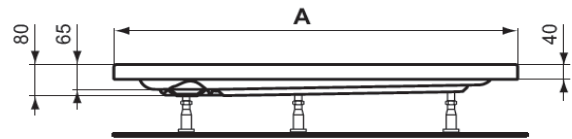

HOTLINE Акриловый квадратный душевой поддон 80X80X7 см. Отверстие слива 90 мм. Крепеж и слив заказывается дополнительно.

K276601

HOTLINE Акриловый квадратный душевой поддон 90X90X7 см. Отверстие слива 90 мм. Крепеж и слив заказывается дополнительно.

K276701

HOTLINE Акриловый квадратный душевой поддон 100X100X7 см. Отверстие слива 90 мм. Крепеж и слив заказывается дополнительно.

K276801

Универсальный крепежный комплект #1 для акриловых поддонов любых форм размером от 70x70 до 120x90, состоящий из: регулируемой металлической рамы, металлических ножек (5 шт.), изолирующей клейкой ленты, крепежных планок, анкеров. Регулировка высоты от 90 до 155 мм. Все необходимые для монтажа поддона компоненты включены в комплект.

K935967

Ножки универсальные регулируемые для акрилового душевого поддона. Дополнительно рекомендуется заказывать комплект крепежей к стене - K725567. Для поддонов размером более 100x100 см требуется 2 комплекта ножек.

K712667

Инсталляционный комплект шин для акриловых ванн/поддонов для крепления к стене (установочные комплекты MEPA)

K725567

Слив для керамических и акриловых душевых поддонов Ø90 мм, с хромированной крышкой

J3417AA

Слив для керамических и акриловых душевых поддонов Ø90 мм, с плоской хромированной крышкой

T8520AA

	A	B
K 2768 ..	1000	880
K 2767 ..	900	775
K 2766 ..	800	675