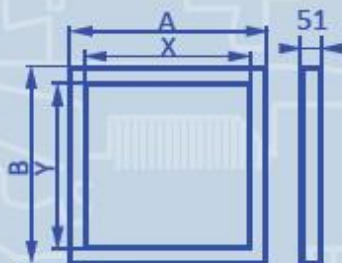

Артикул	АxВ	ХxУ
D2020 FLOOR	200x200	140x140
D3030 FLOOR	300x300	240x240
D3040 FLOOR	300x400	240x340
D4040 FLOOR	400x400	340x340
D5050 FLOOR	500x500	440x440
D6060 FLOOR	600x600	540x540
D6080 FLOOR	600x800	540x740
D6090 FLOOR	600x900	540x840
D7070 FLOOR	700x700	640x640
D8080 FLOOR	800x800	740x740

Люки ревизионные сантехнические под плитку CERAMO

- Потайной ревизионный люк.
- «Скрытый» монтаж для эстетичного внешнего вида.
- Для доступа к скрытым узлам и инженерным коммуникациям.
- Предназначен для установки в стене.
- Основная рама конструкции и рама панели изготовлены из алюминиевого профиля.
- Дверца люка заполнена гипсоволоконным листом.
- Открывается и закрывается легким нажатием.
- Специальный механический замок обеспечивает надёжную фиксацию дверцы.
- Резиновый уплотнитель, в раме люка, обеспечивает пыле и влагозащиту пространства и инженерных коммуникаций под люком.
- Дверцы оснащаются цепочкой с карабином для удерживания дверцы в положении, позволяющем выполнить ревизию.
- Дверца люка может быть отделана кафельной плиткой, природным и искусственным камнем, зеркалами и т.д.
- Не подвержены коррозии.
- Малый вес, простой монтаж.
- Крепление к месту монтажа при помощи шурупов.
- Возможность изготовления размеров по специальным требованиям.