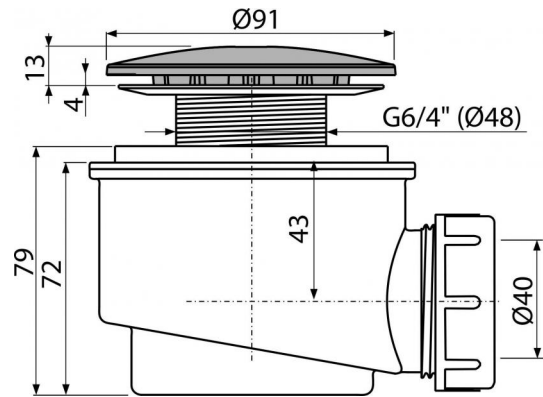

**A47CR-60**

Сифон для душевого поддона, хром

**Область применения**

Для слива воды из душевых поддонов  
 Для душевых поддонов без перелива  
 Для душевых поддонов со сливным отверстием Ø60 мм

**Свойства**

- Материал: полипропилен, устойчивый к термическим и химическим воздействиям
- Сток можно подключить с помощью колена A52
- Самочищающаяся конструкция сифона
- Высота монтажа 79 мм
- Извлекаемый фильтр для загрязнений

**Содержание комплекта**

- Монтажный комплект
- Хромированная крышка сифона
- Корпус сифона

**Код заказа, Логистическая информация**

| Код      | EAN           | 60 MM | Вес<br>(шт   упаковка   паллета) | Размеры<br>(шт   упаковка)   | Количество<br>(упаковка   паллета) |
|----------|---------------|-------|----------------------------------|------------------------------|------------------------------------|
| A47CR-60 | 8594045930221 |       | 0,2731   7,2480   222,9440 кг    | 160×100×120   590×240×390 MM | 30   840 шт                        |

**Гарантии** 2/3 лет  
**Таможенный код** 39229000  
**Свойства** EN 274

**Технические параметры**

- Сток воды 49 l/min
- Термическая устойчивость 95 °C
- Гидрозатвор 50 mm