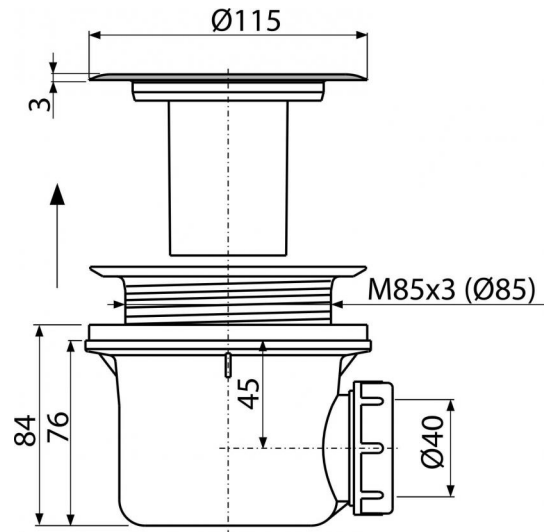

## A48

Сифон для душевого поддона с решеткой из нержавеющей стали

**Область применения**

Для слива воды из душевых поддонов  
 Для душевых поддонов без перелива  
 Для душевых поддонов со сливным отверстием Ø90 мм

**Свойства**

- Материал: полипропилен, устойчивый к термическим и химическим воздействиям
- Сток можно подключить с помощью колена A52
- Сифон легко чистится вплоть до сточной трубы
- Высота монтажа 84 мм

**Содержание комплекта**

- Монтажный комплект
- Хромированная решетка слива из нержавеющей стали
- Корпус сифона

**Код заказа, Логистическая информация**

Код	EAN	Вес (шт   упаковка   паллета)	Размеры (шт   упаковка)	Количество (упаковка   паллета)
A48	8594045930603	0,2520   7,0776   218,1728 кг	150×100×140   590×240×390 мм	24   672 шт

**Гарантии**

2/3 лет

**Таможенный код**

39229000

**Свойства**

EN 274

**Технические параметры**

- Сток воды 43 l/min
- Термическая устойчивость 95 °C
- Гидрозатвор 50 мм