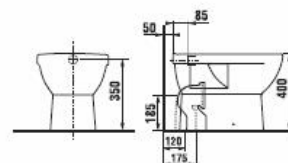

Для коллекции CUBITO мы рекомендуем данный напольный унитаз МЮ.