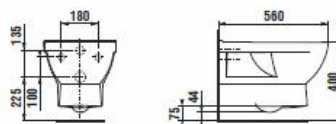

Унитаз

Номер артикула*	Описание	Выпуск	Включая установочный комплект
8.2571.6.xxx.000.1	напольный унитаз МЮ	X	X
Запчасти:			
8.9175.4.000.000.1	установочный комплект для унитаза		
Заказать отдельно:			
8.9271.1.xxx.000.1	дюропластовое сиденье для унитаза с крышкой МЮ, антибактериальная обработка, быстросъемные стальные петли		
8.9271.2.xxx.000.1	дюропластовое сиденье для унитаза с крышкой МЮ, антибактериальная обработка, замедляющий механизм SLOWCLOSE