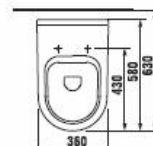

## Коллекция керамики CUBITO

Четкие геометрические формы отвечают самым последним тенденциям в интерьере современной ванной комнаты. Простой и практичный дизайн привлекает с первого взгляда. Для просторной ванной комнаты идеально подойдет двойная раковина CUBITO шириной 130 см (новинка 2010 года). Раковину можно как встроить в мебель, так и установить отдельно.

Унитаз

Номер артикула*	Описание	Выпуск	Включая установочный комплект
8.2571.6.xxx.000.1	напольный унитаз МЮ	X	X
<b>Запчасти:</b>			
8.9175.4.000.000.1	установочный комплект для унитаза		
<b>Заказать отдельно:</b>			
8.9271.1.xxx.000.1	дюропластовое сиденье для унитаза с крышкой МЮ, антибактериальная обработка, быстросъемные стальные петли		
8.9271.2.xxx.000.1	дюропластовое сиденье для унитаза с крышкой МЮ, антибактериальная обработка, замедляющий механизм SLOWCLOSE		