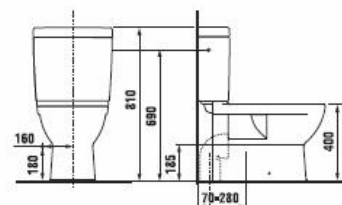

Для коллекции CUBITO мы рекомендуем унитаз-компакт МЮ.

Специальное водоотталкивающее покрытие защищает керамическую поверхность и облегчает уход за ней.