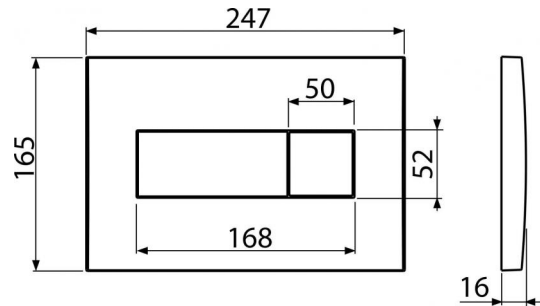

M371

Кнопка управления для скрытых систем инсталляции, хром-глянец

**Область применения**

Для скрытых систем инсталляции и бачков для замуровывания в стену

Свойства

- Двойной смык, механический принцип действия
- Совместимость со всеми скрытыми системами инсталляции Alcaplast
- Материал: пластик
- Поверхностная отделка: хром глянцевый

Содержание комплекта

- Шаблон для установки кнопок управления
- Винт промывочного механизма 2 шт.
- Кнопка
- Монтажная рама для установки кнопки
- Резьбовое крепление монтажной рамы кнопки 2 шт.

Код заказа, Логистическая информация

Код	EAN		Вес (шт упаковка паллета)	Размеры (шт упаковка)	Количество (упаковка паллета)
M371	8594045938289	Chrom-lesk	0,3931 10,0475 301,3300 кг	250×40×175 595×245×395 MM	25 700 шт

Гарантии

2/2 лет

Таможенный код