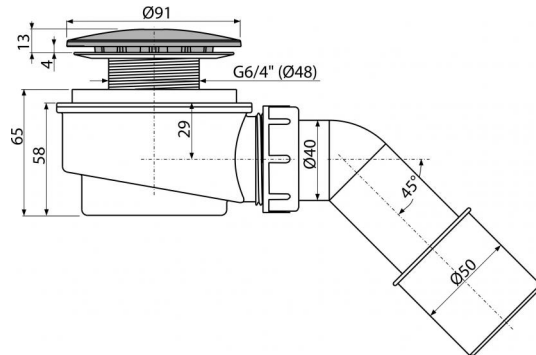

A471CR-60

Сниженный сифон для душевого поддона, хром

**Область применения**

Для слива воды из душевых поддонов

Для душевых поддонов без перелива

Для душевых поддонов со сливным отверстием Ø60 мм

Свойства

- Материал: полипропилен, устойчивый к термическим и химическим воздействиям
- Самочищающаяся конструкция сифона
- Сниженная высота монтажа 65 мм

Содержание комплекта

- Колено для подключения стока
- Монтажный комплект
- Хромированная пластиковая крышка сифона
- Корпус сифона

Код заказа, Логистическая информация

Код	EAN	60 MM	Вес (шт упаковка паллета)	Размеры (шт упаковка)	Количество (упаковка паллета)
A471CR-60	8595580523718	60 MM	0,2667 6,7300 208,4400 кг	170×100×170 590×240×390 MM	25 700 шт

Гарантии

2/3 лет

Таможенный кодСвойства

39229000 EN 274

Технические параметры

- Сток воды 52 l/min
- Термическая устойчивость 95 °C
- Гидрозатвор 35 mm