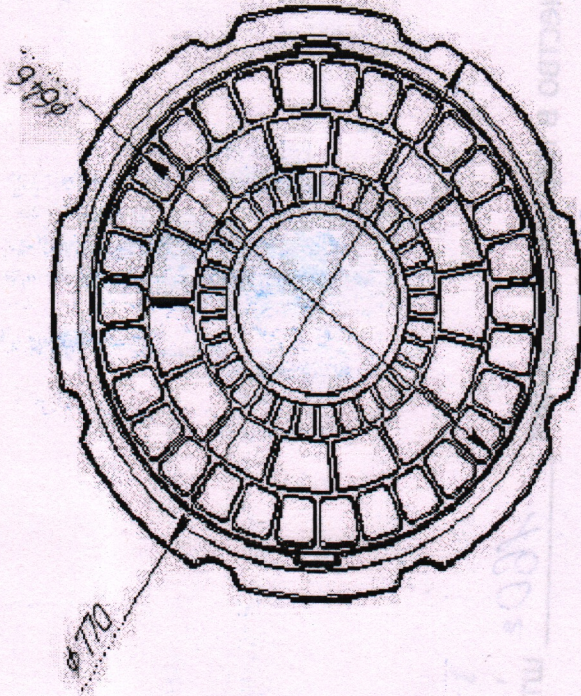

ЛЮК ТЯЖЕЛЫЙ ЧУГУННЫЙ
ТИП Т(С250) по ГОСТ 3634-2019

1. Крышка люка (чугун)
2. Основание люка (чугун)

ДУМИНИЧСКАЯ
ПРОИЗВОДИТЕЛЬНАЯ
КОМПАНИЯ
DFK40.RU

ПАСПОРТ

ООО «ДПК»
Россия, 249300, Калужская обл.,
п. Думиничи, ул. Б. Пролетарская, д. 82
тел. (48447) 9-19-37
e-mail: sbidprk40@mail.ru
www.dpk40.ru

ТИП Т(С250) по ГОСТ 3634-2019