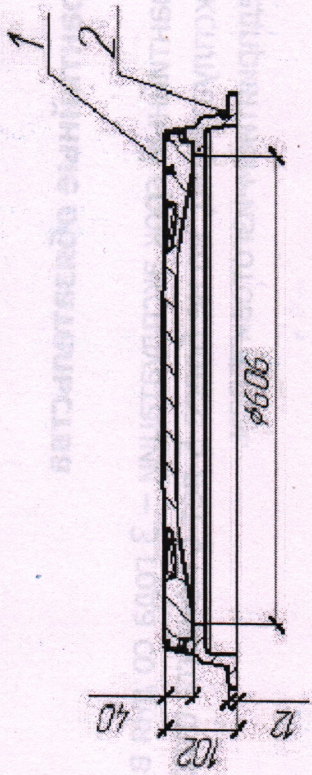

ЛЮК ТЯЖЕЛЫЙ ЧУГУННЫЙ
ТИП Т(С250) по ГОСТ 3634-2019

1. Крышка люка (чугун)
2. Основание люка (чугун)

ДУМИНИЧСКАЯ
ПРОИЗВОДИТЕЛЬНАЯ
КОМПАНИЯ
DFK40.RU

ПАСПОРТ

ООО «ДПК»
Россия, 249300, Калужская обл.,
п. Думиничи, ул. Б. Пролетарская, д. 82
тел. (48447) 9-19-37
e-mail: sbidprk40@mail.ru
www.dpk40.ru

ТИП Т(С250) по ГОСТ 3634-2019