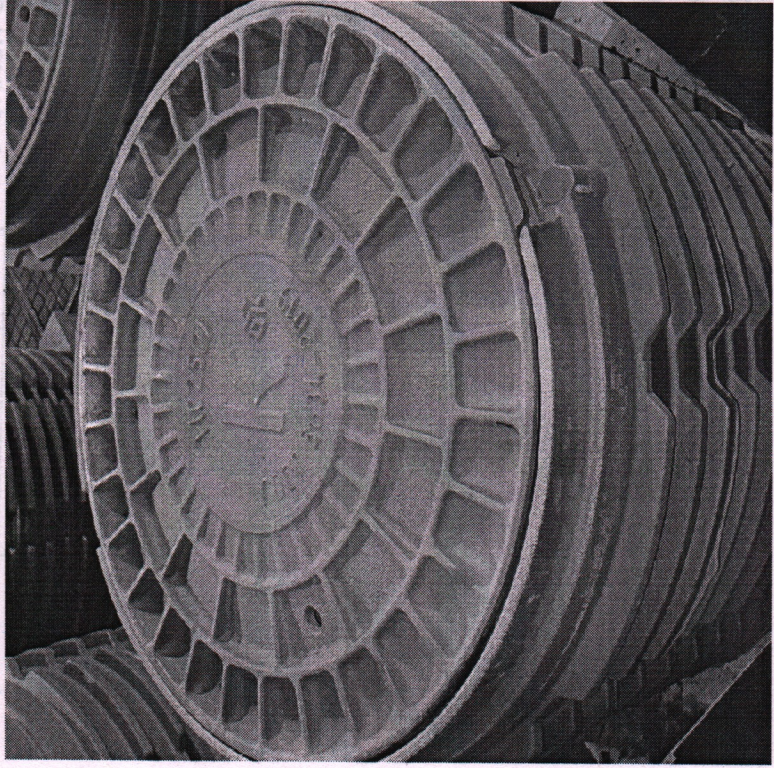

ЛЮК ТЯЖЕЛЫЙ ЧУГУННЫЙ
ТИП Т(С250) по ГОСТ 3634-2019

1. Крышка люка (чугун)
2. Основание люка (чугун)

ДУМИНИЧСКАЯ
ПРОИЗВОДИТЕЛЬНАЯ
КОМПАНИЯ
DFK40.RU

ПАСПОРТ

ООО «ДПК»
Россия, 249300, Калужская обл.,
п. Думиничи, ул. Б. Пролетарская, д. 82
тел. (48447) 9-19-37
e-mail: sbidprk40@mail.ru
www.dpk40.ru

ТИП Т(С250) по ГОСТ 3634-2019