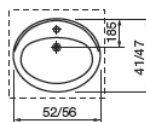

Adora

H	
52 cm	185
56 cm	200

327204000	52 x 41	Lavabo encimera.	Countertop basin.	Vasque sous plan.	Встраиваемая сверху раковина.
327203000	56 x 47	Lavabo encimera.	Countertop basin.	Vasque sous plan.	Встраиваемая сверху раковина.