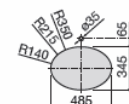

Berna

327871..1	560 x 420	Lavabo bajo encimera con: 827004614 Juego de fijación.	Under-countertop basin with: 827004614 Fixing kit.	Vasque sous plan avec: 827004614 Jeu de fixation.	Встраиваемая снизу раковина с: 527004614 Установочным комплектом.

Lavabos encimera

Countertop basins

Vasques sous plan

Встраиваемая сверху раковина