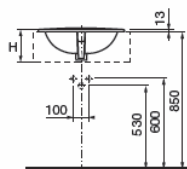

Adora

H	
52 cm	185
56 cm	200

327204000	52 x 41	Lavabo encimera.	Countertop basin.	Vasque sous plan.	Встраиваемая сверху раковина.
327203000	56 x 47	Lavabo encimera.	Countertop basin.	Vasque sous plan.	Встраиваемая сверху раковина.