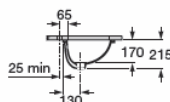

Grand Berna

327899..0	620 x 390	Lavabo bajo encimera con: 827004614 Juego de fijación esmaltado a dos caras.	Under-countertop basin with: 827004614 Fixing kit glazed on both sides.	Vasque sous plan avec: 827004614 Jeu de fixation sur les deux faces.	Встраиваемая снизу раковина с: 527004614 Установочным комплектом, глазурированная с двух сторон.