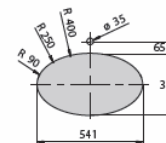

Grand Berna

327899..0	620 x 390	Lavabo bajo encimera con: 827004614 Juego de fijación esmaltado a dos caras.	Under-countertop basin with: 827004614 Fixing kit glazed on both sides.	Vasque sous plan avec: 827004614 Jeu de fixation sur les deux faces.	Встраиваемая снизу раковина с: 527004614 Установочным комплектом, глазурированная с двух сторон.