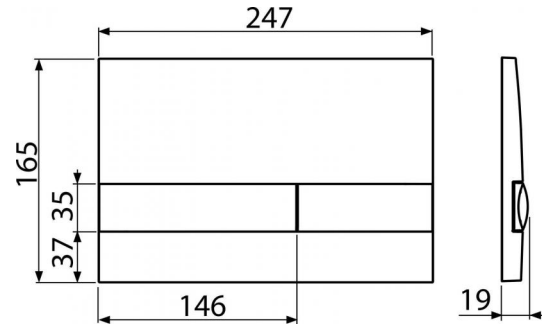

M1738

Кнопка управления для скрытых систем инсталляции, черный

Область применения

Для скрытых систем инсталляции и бачков для замуровывания в стену

Свойства

- Двойной смык, механический принцип действия
- Совместимость со всеми скрытыми системами инсталляции Alcaplast
- Материал: пластик
- Возможность комбинировать разные цвета основной пластины кнопки и ее клавиш
- Поверхностная отделка: нержавеющей сталь

Содержание комплекта

- Кнопка
- Монтажная рама для установки кнопки
- Резьбовое крепление монтажной рамы кнопки 2 шт.

Код заказа, Логистическая информация

Код	EAN	Вес (шт упаковка паллета)	Размеры (шт упаковка)	Количество (упаковка паллета)
M1738	8595580532093	Černá 0,2282 9,2550 0,0000 кг	250×36×170 595×495×245 MM	25 шт