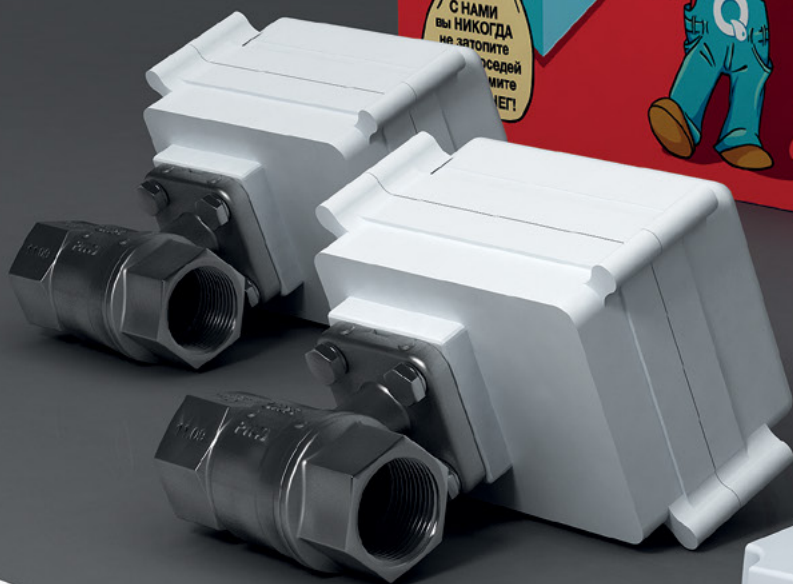

Neptun Aquacontrol

НАДЕЖНАЯ СИСТЕМА
ПО МИНИМАЛЬНОЙ
ЦЕНЕ

ДО 20 ЗОН КОНТРОЛЯ
ПРОТЕЧЕК ВОДЫ

АВТОМАТИЧЕСКАЯ
БЛОКИРОВКА ПОДАЧИ
ВОДЫ

НАПРЯЖЕНИЕ ПОДАЕТСЯ
ТОЛЬКО ВО ВРЕМЯ
ПЕРЕКРЫТИЯ ВОДЫ

ОПОВЕЩЕНИЕ
О ПРОТЕЧКЕ

УНИВЕРСАЛЬНЫЕ
ДАТЧИКИ

Системы «Neptun Aquacontrol»

Описание: Система низкого ценового сегмента за счет использования в ней кранов с электроприводом, производство которых размещено в Китае. Система выполнена из высококачественных материалов и отвечает всем требованиям современного рынка.

**СИСТЕМА ПО
МИНИМАЛЬНОЙ ЦЕНЕ**

Состав комплекта:

Напряжение питания: 220 В

Комплект производится в двух исполнениях: с кранами диаметром 1/2" и с кранами диаметром 3/4"

Гарантия: 4 года

Схема подключения компонентов системы: